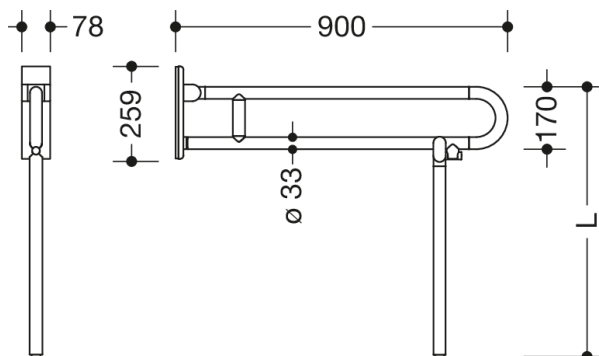

Bilde lignende

Dimensjoner i mm

### Egenskaper

Mobilt støttehåndtak (dreibart) i 801-serien

- med spesialtilpasset gulvstøtte
- to parallelle, arrangert oppå hverandre, stenger forbundet med en forbindelsesbue
- Brukes til å holde og støtte
- Kan foldes oppover og bremses nedover og dreies til venstre eller høyre mot veggen i oppfoldet posisjon
- Mobil bruk
- for enkel og fleksibel ettermontering på eksisterende, forhåndsmontert monteringsplate 950.50.016, må bestilles separat
- Rask og verktøyfri montering ved å feste det sammenleggbare støttehåndtaket
- Sikret mot utilsiktet fjerning med festeskruer
- Testet opp til 150 kg ved bruk med HEWI festemateriale
- Anbefalt maksimal vekt for brukeren: 150 kg
- Utkraging 900 mm, 252 mm høy og 78 mm bred, Stangdiameter 33 mm
- med kontinuerlig, korrosjonsbeskyttet stålkjerne - laget av høykvalitets, matt polyamid i HEWI-fargene 99 (ren hvit), 98 (signal hvit), 97 (lysegrå), 95 (steingrå) og 92 (antrasittgrå)
- Toalettrullholder 801.50B011, WC-spylutløser (radio) 801.50B060 kan ettermonteres
- er produsert i samsvar med CE- og UKCA-forordning (EU) 2017/745 om medisinsk utstyr
- oppfyller kravene i ÖNORM B1600/1601