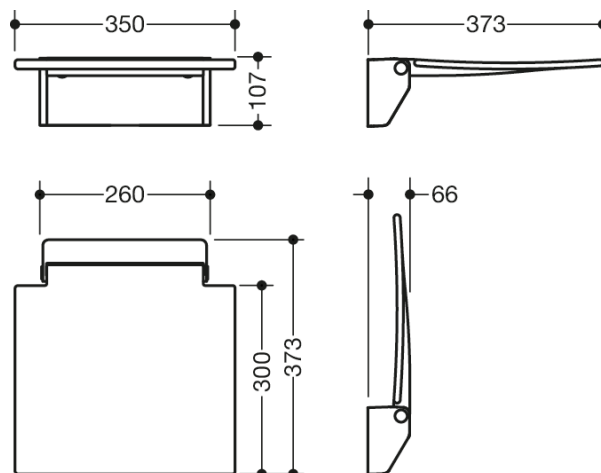

Bilde lignende

Dimensjoner i mm

Egenskaper

Sammenleggbart sete 350

- Konstruksjon bestående av veggkonsoll og gjennomgående sitteflate
- for å sitte trygt i dusjområdet
- 350 mm bred, 373 mm dyp og 107 mm høy
- Veggbrakett i metall, Hvit pulverlakkert
- Sete laget av hvitt, glassfiberarmert polyamid
- Setet kan foldes opp
- Setedybde når setet er foldet opp: 66 mm
- Ingen synlige stag og fester når den er foldet sammen
- kan kombineres med ryggstøtte 950.51.02090 - veggmontering med veggspesifikt HEWI festemateriale
- Tetningstape og tetningssonder for tetning av festepunktene i henhold til DIN 18534 er inkludert i leveringsomfanget
- Testet opp til 200 kg ved bruk med HEWI festemateriale
- Anbefalt maksimal vekt for brukeren: 150 kg

Utmerkelser og æresbevisninger

Farger/overflater

98 (signal hvitt)