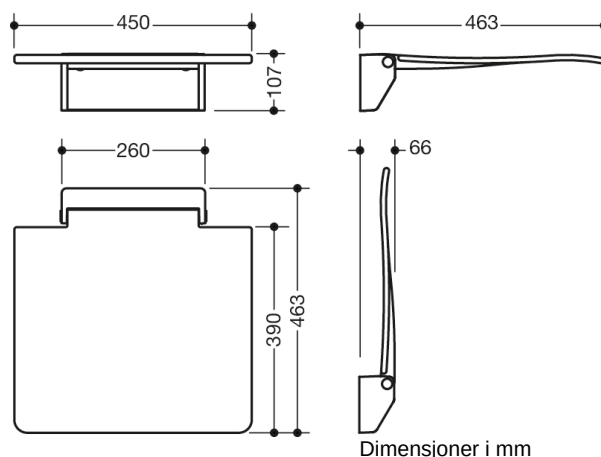

Bilde lignende

Dimensjoner i mm

#### Sammenleggbart sete 450

- Konstruksjon bestående av veggkonsoll og gjennomgående sitteflate
- for å sitte trygt i dusjområdet
- 450 mm bred, 463 mm dyp og 107 mm høy
- Veggbrakett i metall, Hvit pulverlakkert
- Sete laget av hvitt, glassfiberarmert polyamid
- Ergonomisk buet seteform for høy sittekomfort
- Store radier på ytterkantene av seteoverflaten
- sklisikker, Strukturert seteoverflate
- Setet kan foldes opp
- Setedybde når setet er foldet opp: 66 mm
- Ingen synlige stag og fester når den er foldet sammen
- kan kombineres med ryggstøtte 950.51.02090 - veggmontering med veggspesifikt HEWI festemateriale
- Tetningstape og tetningssonder for tetning av festepunktene i henhold til DIN 18534 er inkludert i leveringsomfanget
- Testet opp til 200 kg ved bruk med HEWI festemateriale
- Anbefalt maksimal vekt for brukeren: 150 kg
- oppfyller kravene i DIN 18040, ÖNORM B1600/1601 og SIA 500

### Farger/overflater

98 (signal hvitt)