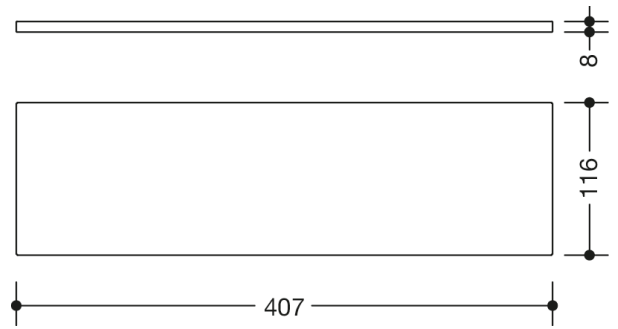

Bilde lignende

Dimensjoner i mm

### Egenskaper

Glassplate fra 477-serien

- Hylle i klart glass for innsetting i holder 477.03.500 eller 477.03.510
- med polerte kanter
- 407 mm bred, 8 mm tykk og 116 mm dyp