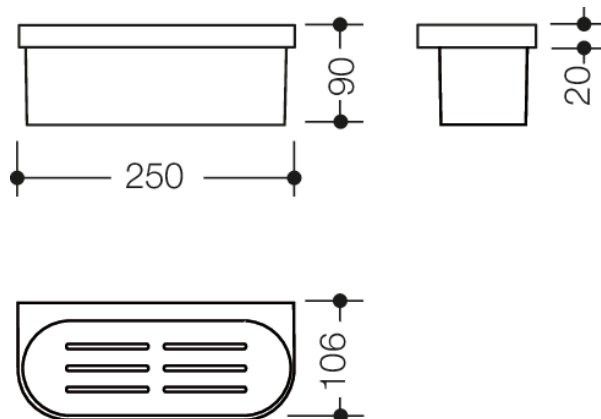

Bilde lignende

Dimensjoner i mm

Egenskaper

Dusjkurvsystem 800 K

- for veggmontering, skjult feste
- 250 mm bred, 90 mm høy og 106 mm dyp
- Holder og dusjkurv laget av høykvalitets polyamid i HEWI-fargene 98 (signalhvit) eller 99 (ren hvit)
- inkludert korrosjonsfritt HEWI-festemateriale

Farger/overflater

99 (ren hvit)

98 (signal hvitt)