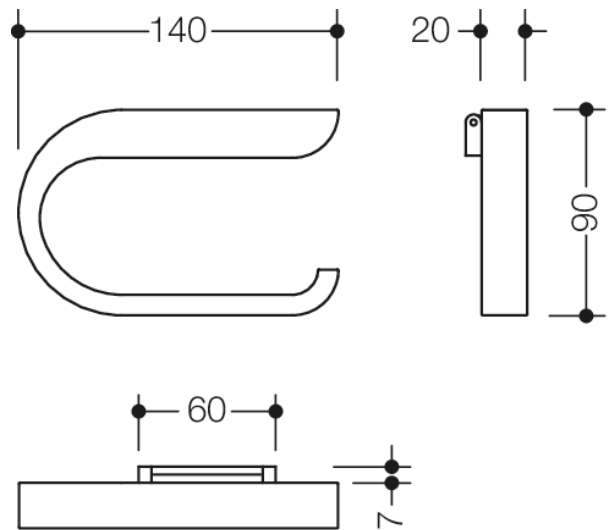

Bilde lignende

Dimensjoner i mm

### Egenskaper

System 800 K toaletttrullholder

- U-formet, Toaletttrullholderen åpnet til høyre
- tjener til å holde en toaletttrull
- Sammenleggbar
- for veggmontering, skjult feste
- 140 mm bred, 90 mm høy og 27 mm dyp
- laget av høykvalitets polyamid i HEWI-fargene 98 (signalhvit) eller 99 (ren hvit)
- inkludert korrosjonsfritt HEWI-festemateriale

### Farger/overflater

	99 (ren hvit)
	98 (signal hvitt)