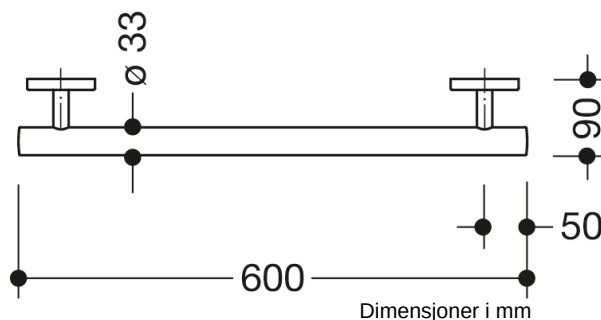

### Egenskaper

Gripeskinnesystem 800 K

- Rett stang med stolper og rosetter støpt inn i veggen
- Brukes til å holde og støtte
- Laget av høykvalitets polyamid i HEWI-fargene 98 (signalhvit) eller 99 (ren hvit)
- med kontinuerlig, Korrosjonsbeskyttet stålkjerne
- Ytre dimensjon 600 mm, Stangdiameter 33 mm, 90 mm dyp
- Veggtilkobling med filigranstøtter rett på veggen (diameter 18 mm) og flate rosetter
- Rosettdiameter 80 mm, Hettehøyde 13 mm
- Enkel montering takket være individuelt monterbare festeplater i rustfritt stål av høy kvalitet for feste av gripeskinnen
- inkludert korrosjonsfritt HEWI-festemateriale
- Vær oppmerksom ved bruk med hengende seter: Det er nødvendig å kontrollere kompatibiliteten.
- Testet opp til 200 kg ved bruk med HEWI festemateriale
- Anbefalt maksimal vekt for brukeren: 150 kg
- En detaljert liste over mulige kombinasjoner av gripeskinner, Du finner vinkelhåndtak og dusjhåndtak med passende avtakbare dusjseter i online-katalogen vår i nedlastingsområdet til det enkelte produktet.

### Farger/overflater

	99 (ren hvit)
	98 (signal hvitt)