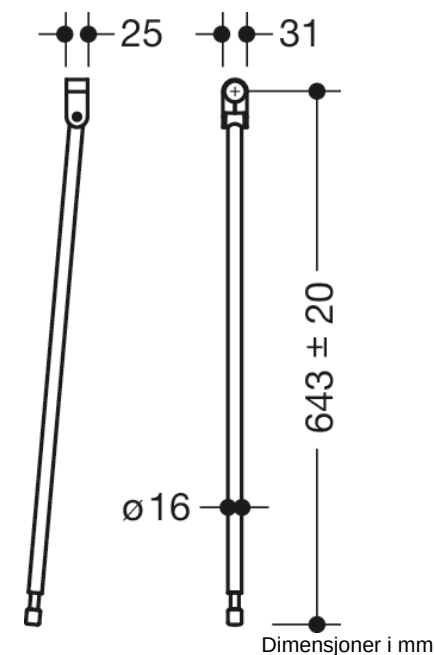

Bilde lignende

Egenskaper

Gulvstøtte

- Vertikal gulvstøtte for ettermontering på sammenleggbare støtteskinner og veggstøtteskinner Duo 950.50...
- Monteringshøyde 760 mm (for å oppfylle høydekravene i henhold til DIN 18040)
- Enkel montering
- Tilkobling i høykvalitets polyamid i HEWI-farge 90 (dyp svart), 92 (antrasittgrå), 98 (signalhvit) eller 99 (ren hvit)
- Støtte laget av rustfritt stål av høy kvalitet, Matt overflate på bakken
- Vertikal lengde 643 mm
- Mulighet for høydejustering i området +/- 20 mm
- er produsert i samsvar med CE- og UKCA-forordning (EU) 2017/745 om medisinsk utstyr

Sertifikater

Farger/overflater

	99 (ren hvit)
	98 (signal hvitt)
	92 (antracitegrå)
	90 (dyp svart)