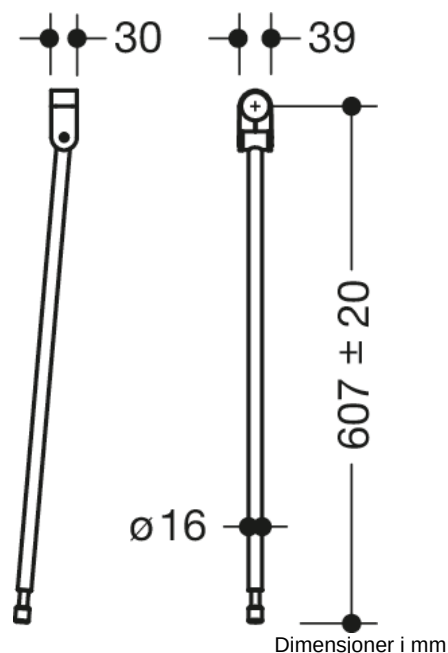

Bilde lignende

Egenskaper

Gulvstøtte

- Vertikal gulvstøtte for ettermontering på sammenleggbare støtteskinner og veggstøtteskinner 801.50...
- Monteringshøyde 760 mm (for å oppfylle høydekravene i henhold til DIN 18040)
- Enkel montering
- Tilkobling i høyglanset polyamid i henhold til HEWI fargekart
- Støtte laget av rustfritt stål av høy kvalitet, Matt overflate på bakken
- Vertikal lengde 607 mm
- Mulighet for høydejustering i området +/- 20 mm
- er produsert i samsvar med CE- og UKCA-forordning (EU) 2017/745 om medisinsk utstyr