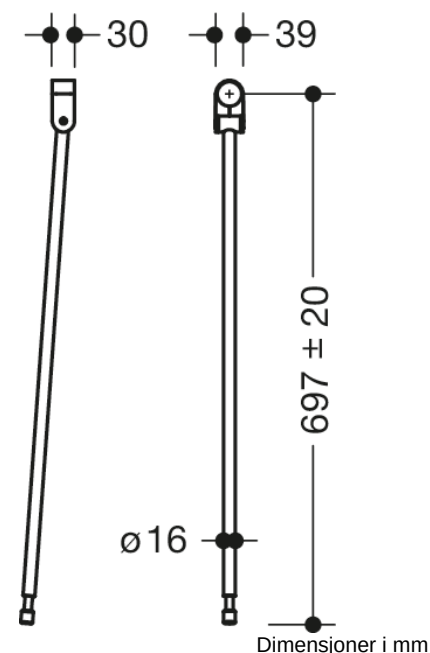

Bilde lignende

Egenskaper

Gulvstøtte

- Vertikal gulvstøtte for ettermontering på sammenleggbare støtteskiner og veggstøtteskiner 801.50...
- Monteringshøyde 850 mm (for å oppfylle høydekravene i henhold til ÖNORM B 1600)
- Enkel montering
- Tilkobling i høyglanset polyamid i henhold til HEWI fargekart
- Støtte laget av rustfritt stål av høy kvalitet, Matt overflate på bakken
- Vertikal lengde 697 mm
- Mulighet for høydejustering i området +/- 20 mm
- er produsert i samsvar med CE- og UKCA-forordning (EU) 2017/745 om medisinsk utstyr