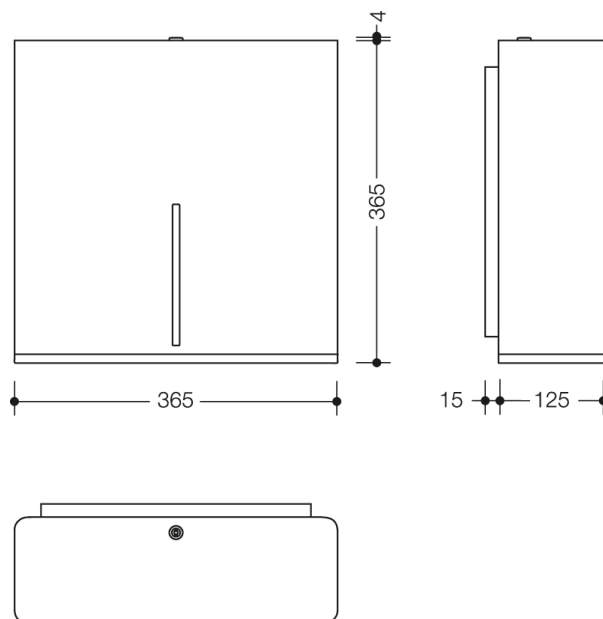

Bilde lignende

Dimensjoner i mm

Egenskaper

Stor toalettrullholder fra 805-serien

- Kubisk grunnkropp med innfelt veggsokkel
- For oppbevaring av en standard stor toalettrull med en diameter på 250 - 320 mm
- Indikator for fyllingsnivå
- Beskyttelse mot misbruk gjennom låsing
- for veggmontering
- 365 mm bred, 365 mm høy og 125 mm dyp, Veggsokkel 15 mm dyp
- av kvalitativt rustfritt stål, Matt overflate på bakken
- Åpning og avrivningskant av polyamid av høy kvalitet i HEWI-farge 90 (dyp svart), 92 (antrasittgrå), 98 (signalhvit) eller 99 (ren hvit)
- inkludert korrosjonsfritt HEWI-festemateriale