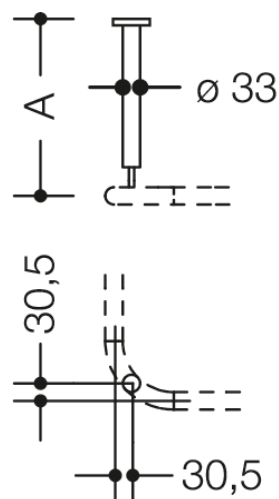

Bilde lignende

nachträglich einsetzbar  
am 90°-Bogen

Dimensjoner i mm

### Egenskaper

Takoppheng i 801-serien

- Kunststoffstang med festerosett
- brukes til festing av dusjgardinstenger
- med metallkjerne
- Festing med roestt til taket
- Juster lengden 10 mm
- Lengden laget på mål 85 mm til maks 299 mm, stangdiameter 33 mm
- av høyglanset polyamid iht. HEWI-fargetabell
- Festematerial BM210 inkludert i leveringen