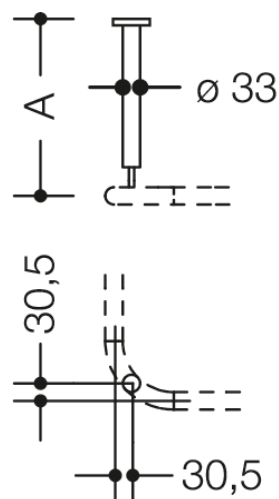

Bilde lignende

nachträglich einsetzbar  
am 90°-Bogen

Dimensjoner i mm

### Egenskaper

Takoppheng i 801-serien

- Kunststoffstang med festerosett
- brukes til festing av dusjgardinstenger
- med metallkjerne
- Festing med roestt til taket
- Lengden kan justeres 10 mm og forkortes maks. 100 mm på rosetten
- Lengde laget etter mål 301 til maks. 1500 mm, stangdiameter 33 mm
- av høyglanset polyamid iht. HEWI-fargetabell
- Festematerial BM214 inkludert i leveringen