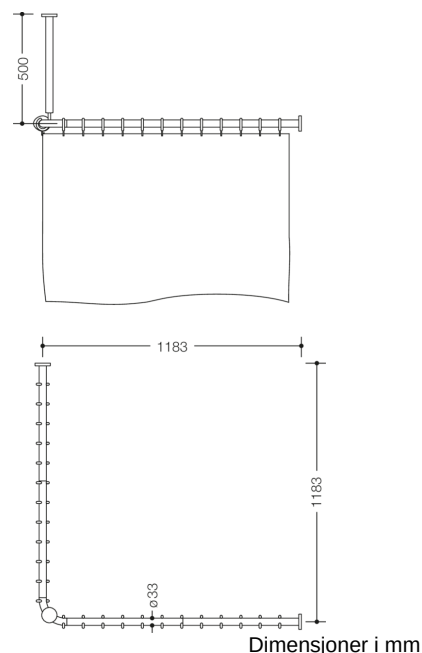

### Egenskaper

Dusjgardinstang med takoppheng og dusjforheng i 801-serien

- horisontalt og vertikalt plasserte stenger, koblet til i rett vinkel med dusjgardinringer og dusjforheng
- Montering på vegg og i tak med korrosjonsfritt HEWI-festematerial og rosetter
- Dusjgardinstang for dusjkar 1200 x 1200 mm, akselmål 1183 x 1183 mm, kan forkortes lokalt til 220 mm i endene
- Takoppheng 500 mm langt, lengde kan justeres med 10 mm og forkortes med maks. 100 mm ved rosetten
- Stangdiameter 33 mm
- med 24 dusjgardinringer
- av høyglanset polyamid iht. HEWI-fargetabell
- med metallkjerne
- Dusjforheng av 100 % polyester, med rustfritt rullefold og innstansede, rustfrie ståløyere oppe, dusjtett, kan vaskes på 30 °C
- Bredder på forhenget 3500 mm, høyde på forhenget 2000 mm