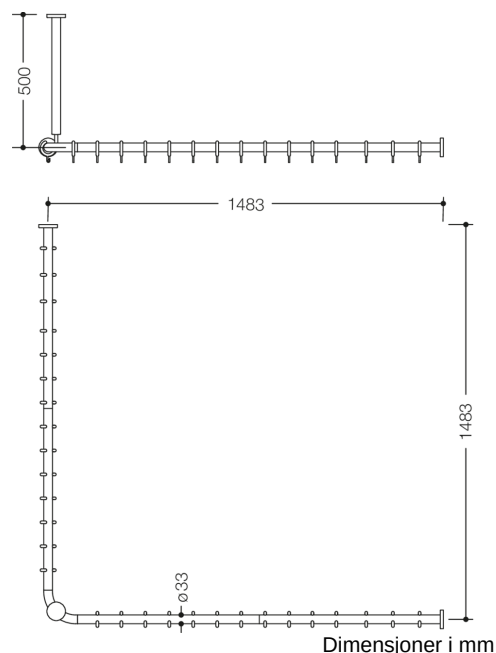

Bilde lignende

Egenskaper

Dusjgardinstang med takoppheng i 801-serien

- vannrett og loddrett plasserte stenger, koblet til i rett vinkel med dusjgardinringer
- brukes til å feste et dusjforheng
- Montering på vegg og i tak med korrosjonsfritt HEWI-festematerial og rosetter
- Dusjgardinstang for dusjkar 1500 x 1500 mm, akselmål 1483 x 1483 mm, kan forkortes lokalt til 220 mm i endene
- Takoppheng 500 mm langt, lengde kan justeres med 10 mm og forkortes med maks. 100 mm ved rosetten
- Stangdiameter 33 mm
- med 28 dusjgardinringer
- av høyglanset polyamid iht. HEWI-fargetabell
- med metallkjerne