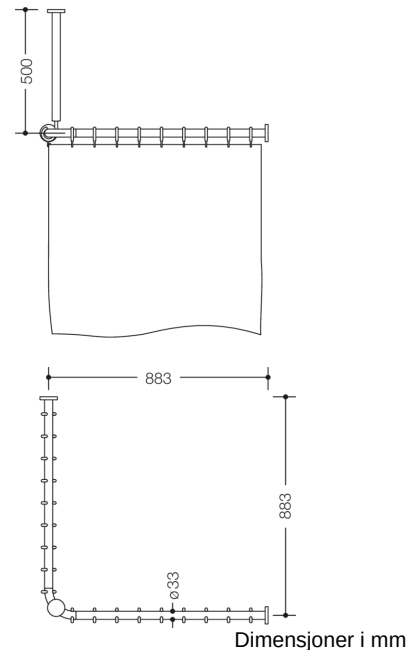

Bilde lignende

Egenskaper

Dusjgardinstang med takoppheng og dusjforheng i 801-serien

- horisontalt og vertikalt plasserte stenger, koblet til i rett vinkel med dusjgardinringer og dusjforheng
- Montering på vegg og i tak med korrosjonsfritt HEWI-festematerial og rosetter
- Dusjgardinstang for dusjkar 900 x 900 mm, akselmål 883 x 883 mm, kan forkortes lokalt til 220 mm i endene
- Takoppheng 500 mm langt, lengde kan justeres med 10 mm og forkortes med maks. 100 mm ved rosetten
- Stangdiameter 33 mm
- med 18 dusjgardinringer
- av høyglanset polyamid iht. HEWI-fargetabell
- med metallkjerne
- Dusjforheng av 100 % polyester, med rustfritt rullefold og innstansede, rustfrie ståløyere oppe, dusjtett, kan vaskes på 30 °C
- Bredder på forhenget 2500 mm, høyde på forhenget 2000 mm