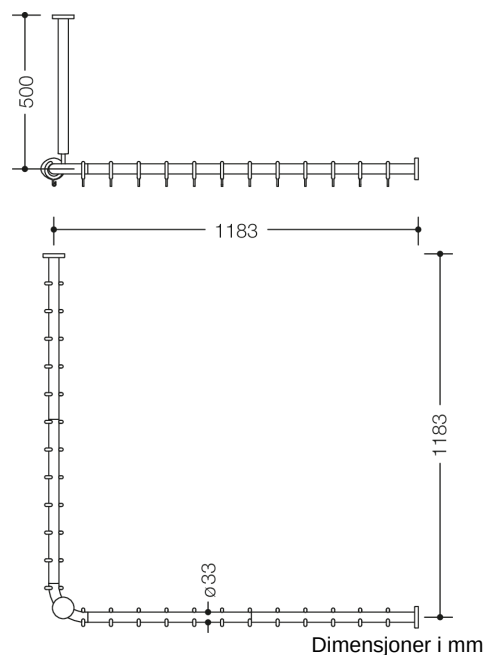

### Egenskaper

Dusjgardinstang med takoppheng i 801-serien

- Horisontalt og vertikalt arrangert, Stenger forbundet i rett vinkel med gardinringer
- Brukes til å feste et dusjforheng
- Montering på vegger og tak med korrosjonsfritt festemateriale og rosetter fra HEWI
- Forhengsstang for dusjkar 1200 x 1200 mm, Akselmål 1183 x 1183 mm, kan forkortes til 220 mm i endene på stedet
- Takoppheng 500 mm langt, Lengden kan justeres 10 mm og forkortes maks. 100 mm på rosetten
- Stangdiameter 33 mm
- med 24 gardinringer
- laget av høy kvalitet, matt polyamid i HEWI-fargene 99 (ren hvit), 98 (signal hvitt), 97 (lysegrå), 95 (steingrå) og 92 (antrasittgrå)
- med kjerne av metall