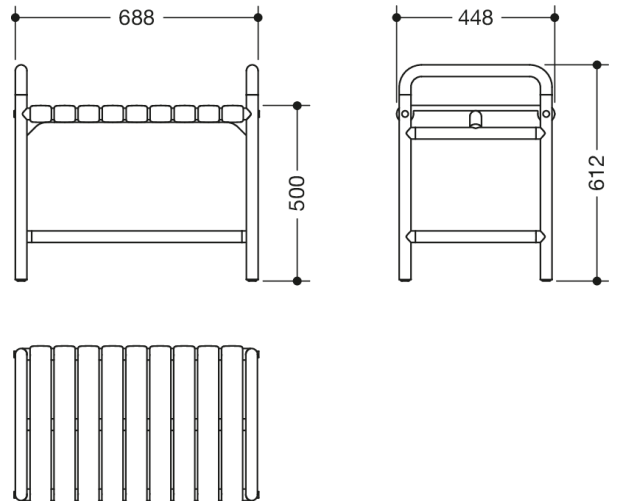

Bilde lignende

Dimensjoner i mm

Egenskaper

Serie 801 dusjbenk

- for sikker sitteplass i badekaret og dusjområdet
- Maksimal lastekapasitet 350 kg
- Mobil bruk
- med ytterligere, sidehåndtak
- 688 mm bred, 448 mm dyp, 500 mm setehøyde, 612 mm Total høyde
- med 55 mm brede seteelementer i polyamid
- med kontinuerlig, Korrosjonsbeskyttet stålkjerne
- laget av høyglanset polyamid i henhold til HEWI fargekart