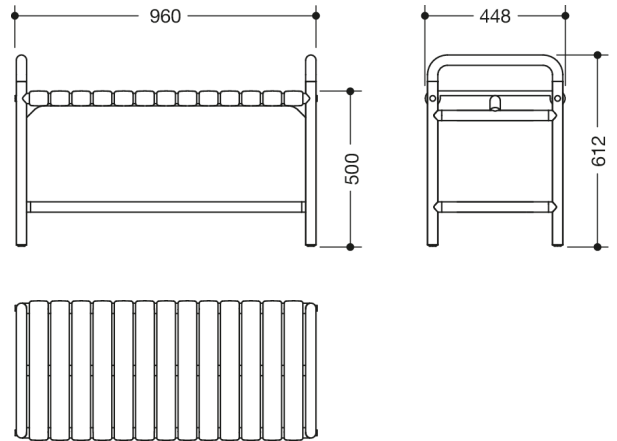

Bilde lignende

Dimensjoner i mm

Egenskaper

Serie 801 dusjbenk

- for sikker sitteplass i badekaret og dusjområdet
- Maksimal lastekapasitet 350 kg
- Mobil bruk
- 960 mm bred, 448 mm dyp, 500 mm setehøyde, 612 mm Total høyde
- med 55 mm brede seteelementer i polyamid
- med kontinuerlig, Korrosjonsbeskyttet stålkjerne
- laget av høyglanset polyamid i henhold til HEWI fargekart