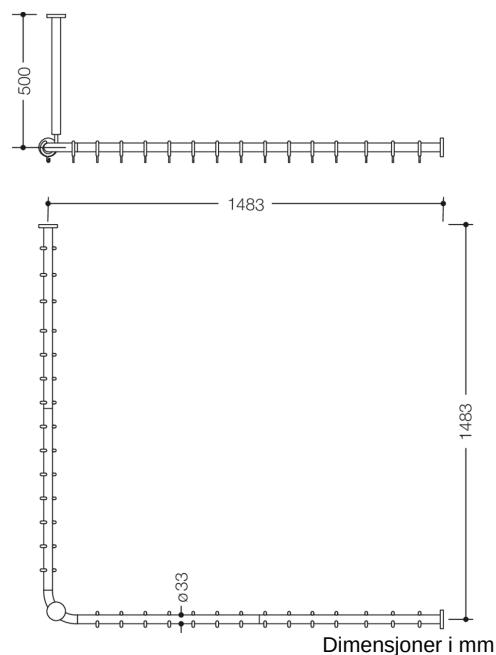

Bilde lignende

Egenskaper

Dusjgardinstang med takoppheng i 801-serien

- Horisontalt og vertikalt arrangert, Stenger forbundet i rett vinkel med gardinringer
- Brukes til å feste et dusjforheng
- Montering på vegger og tak med korrosjonsfritt festemateriale og rosetter fra HEWI
- Forhengsstang for dusjkar 1500 x 1500 mm, Akselmål 1483 x 1483 mm, kan forkortes til 220 mm i endene på stedet
- Takoppheng 500 mm langt, Lengden kan justeres 10 mm og forkortes maks. 100 mm på rosetten
- Stangdiameter 33 mm
- med 28 gardinringer
- laget av høy kvalitet, matt polyamid i HEWI-fargene 99 (ren hvit), 98 (signal hvitt), 97 (lysegrå), 95 (steingrå) og 92 (antrasittgrå)
- med kjerne av metall