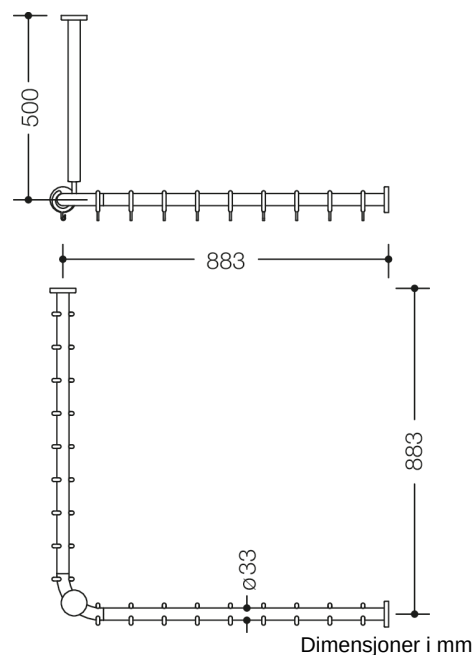

Bilde lignende

Egenskaper

Dusjgardinstang med takoppheng i 801-serien

- Horisontalt og vertikalt arrangert, Stenger forbundet i rett vinkel med gardinringer
- Brukes til å feste et dusjforheng
- Montering på vegger og tak med korrosjonsfritt festemateriale og rosetter fra HEWI
- Forhengsstang for dusjkar 900 x 900 mm, Akselmål 883 x 883 mm, kan forkortes til 220 mm i endene på stedet
- Takoppheng 500 mm langt, Lengden kan justeres 10 mm og forkortes maks. 100 mm på rosetten
- Stangdiameter 33 mm
- med 18 gardinringer
- laget av høy kvalitet, matt polyamid i HEWI-fargene 99 (ren hvit), 98 (signal hvitt), 97 (lysegrå), 95 (steingrå) og 92 (antrasittgrå)
- med kjerne av metall