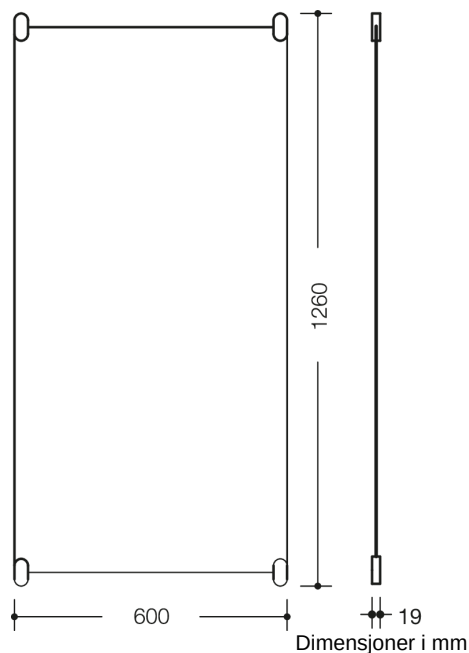

Bilde lignende

### Egenskaper

Krystallspeil i 801-serien

- rektangulært speil med slippede kanter
- festes til veggen med fire flate speilfestee
- Kobberbelagt bakside og beskyttet med to lag lakk
- 600 mm bred, 1200 mm høy og 6 mm tykk
- inkl. 1260 mm høye speilfestee
- Speilfeste 30 mm bred, 60 mm høy og 18 mm dyp
- Speil av krystallglass, speilfeste av høyglanset polyamid iht. HEWI-fargetabell
- oppfyller kravene iht. DIN 18040, ÖNORM B1600/1601 og SIA 500