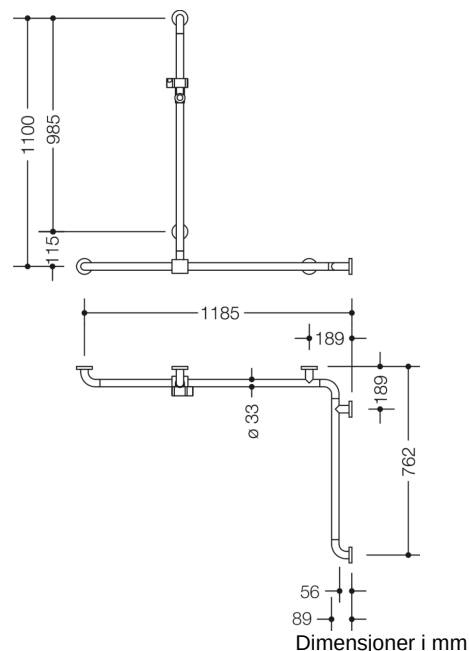

### Egenskaper

Dusj, Håndløper for badekar med skyvbar dusjstang fra 801-serien, Hjørnemontering

- Vertikalt og horisontalt arrangert, Stang i rett vinkel med festerosetter i stål og dusjholder
- med vertikal dusjstang som kan flyttes sidelengs (for montering)
- Brukes til å holde og støtte i dusj- og badeområdet
- Vertikal lengde 1100 mm, Horisontale lengder (hjørnemontering) 1185 mm og 762 mm
- 89 mm dyp, Avstand til veggen 56 mm, Stangdiameter 33 mm, Rosettdiameter 70 mm
- Passer til hånddusjer fra ulike produsenter
- Dusjholderen kan vippes trinnløst og justeres i høyden ved å trekke eller skyve i en stor spak
- Konisk holder på dusjhodeholderen gjør det enklere å feste hånddusjen
- med kontinuerlig, Korrosjonsbeskyttet stålkjerne
- Montering på vegg med veggspesifikt festemateriale og rosetter fra HEWI
- Kan monteres på venstre og høyre side
- Testet opp til 200 kg ved bruk med HEWI festemateriale
- Anbefalt maksimal vekt for brukeren: 150 kg
- laget av høyglanset polyamid i henhold til HEWI fargekart
- Vær oppmerksom ved bruk med hengende seter: Det er nødvendig å kontrollere kompatibiliteten.
- En detaljert liste over mulige kombinasjoner av gripeskinner, Du finner vinkelhåndtak og dusjhåndtak med passende avtakbare dusjseter i online-katalogen vår i nedlastingsområdet til det enkelte produktet.