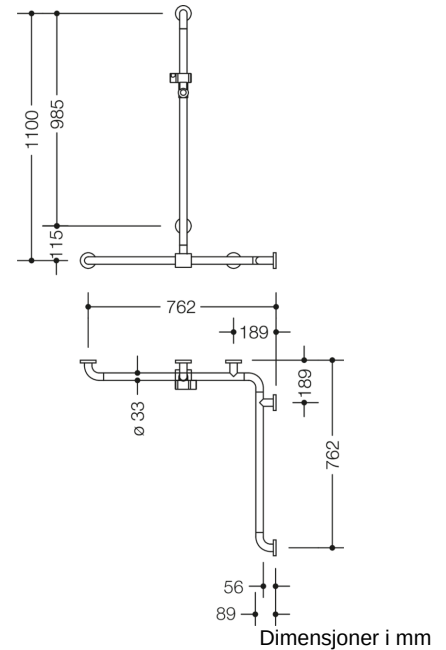

Bilde lignende

Egenskaper

Dusj, Håndløper for badekar med skyvbar dusjstang fra 801-serien, Hjørnemontering

- Vertikalt og horisontalt arrangert, Stang i rett vinkel med festerosetter i stål og dusjholder
- med vertikal dusjstang som kan flyttes sidelengs (for montering)
- Brukes til å holde og støtte i dusj- og badeområdet
- Vertikal lengde 1100 mm, Horisontale lengder (hjørnemontering) 762 mm hver
- 89 mm dyp, Avstand til veggen 56 mm, Stangdiameter 33 mm, Rosettdiameter 70 mm
- Passer til hånddusjer fra ulike produsenter
- Dusjholderen kan vippes trinnløst og justeres i høyden ved å trekke eller skyve i en stor spak
- Konisk holder på dusjhodeholderen gjør det enklere å feste hånddusjen
- med kontinuerlig, Korrosjonsbeskyttet stålkjerne
- Montering på vegg med veggspesifikt festemateriale og rosetter fra HEWI
- Kan monteres på venstre og høyre side
- Testet opp til 200 kg ved bruk med HEWI festemateriale
- Anbefalt maksimal vekt for brukeren: 150 kg
- laget av høyglanset polyamid i henhold til HEWI fargekart
- Vær oppmerksom ved bruk med hengende seter: Det er nødvendig å kontrollere kompatibiliteten.
- En detaljert liste over mulige kombinasjoner av gripeskinner, Du finner vinkelhåndtak og dusjhåndtak med passende avtakbare dusjseter i online-katalogen vår i nedlastingsområdet til det enkelte produktet.