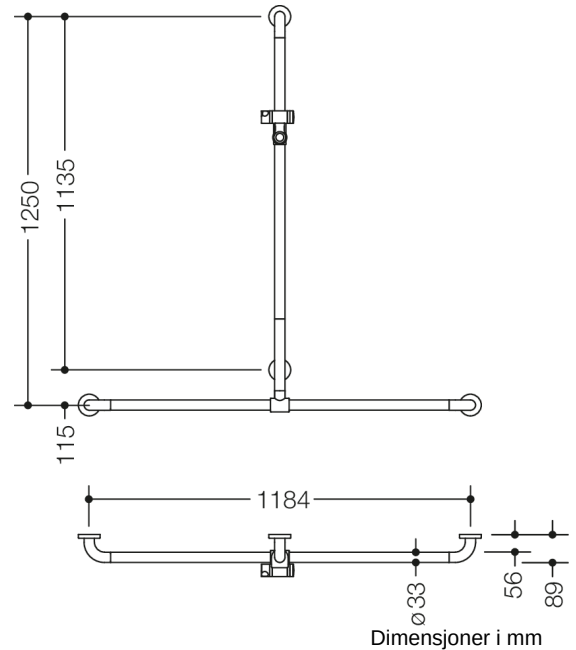

### Egenskaper

Dusj, Håndløper for badekar med skyvbar dusjstang fra 801-serien

- Vertikalt og horisontalt arrangert, Stang i rett vinkel med festerosetter i stål og dusjholder
- med vertikal dusjstang som kan flyttes sidelengs (for montering)
- Brukes til å holde og støtte i dusj- og badeområdet
- Vertikal lengde 1250 mm, Horisontal lengde 1184 mm
- 89 mm dyp, Avstand til veggen 56 mm, Stangdiameter 33 mm, Rosettdiameter 70 mm
- Passer til hånddusjer fra ulike produsenter
- Dusjholderen kan vippes trinnløst og justeres i høyden ved å trekke eller skyve i en stor spak
- Konisk holder på dusjhodeholderen gjør det enklere å feste hånddusjen
- med kontinuerlig, Korrosjonsbeskyttet stålkjerne
- Montering på vegg med veggspesifikt festemateriale og rosetter fra HEWI
- Testet opp til 200 kg ved bruk med HEWI festemateriale
- Anbefalt maksimal vekt for brukeren: 150 kg
- laget av høyglanset polyamid i henhold til HEWI fargekart
- Vær oppmerksom ved bruk med hengende seter: Det er nødvendig å kontrollere kompatibiliteten.
- En detaljert liste over mulige kombinasjoner av gripeskiner, Du finner vinkelhåndtak og dusjhåndtak med passende avtakbare dusjseter i online-katalogen vår i nedlastingsområdet til det enkelte produktet.