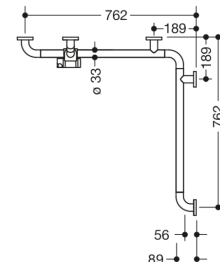

Bilde lignende

Dimensjoner i mm

## Egenskaper

Dusjhåndtak med skyvbar dusjstang (selvmordsforebyggende versjon), Hjørnemontering

- Horisontalt og vertikalt arrangert, Stenger forbundet i rett vinkel med festerosetter, bøyd oppover i en 45° vinkel
- sideveis (for montering) bevegelig dusjholderstang
- formen på den øvre buen gjør det vanskelig å feste tau, Snorer eller lignende
- det nedre festepunktet skal være i en maksimal høyde på 850 mm
- Dusjholderen kan vippes trinnløst og justeres i høyden
- med kontinuerlig, Korrosjonsbeskyttet stålkjerne
- Montering på vegg med festemateriale
- Kan monteres på venstre og høyre side
- Vertikal lengde 1250 mm, Horisontale lengder (hjørnemontering) 762 mm hver
- 89 mm dyp, Stangdiameter 33 mm, Rosetter med diameter 70 mm
- laget av polyamid av høy kvalitet i henhold til HEWI fargekart
- BM211 festemateriell er inkludert i leveringsomfanget
- ved montering med rosettfester på lettvegger er det nødvendig med et underlag, f.eks. Kryssfinerplater > 20 mm tykke.