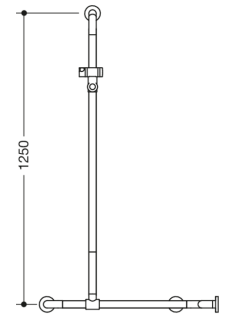

Bilde lignende

Dimensjoner i mm

## Egenskaper

Dusjhåndtak med skyvbar dusjstang (selvmordsforebyggende versjon), Hjørnemontering

- Horisontalt og vertikalt arrangert, Stenger forbundet i rett vinkel med festerosetter, bøyd oppover i en 45° vinkel
- sideveis (for montering) bevegelig dusjholderstang
- formen på den øvre buen gjør det vanskelig å feste tau, Snorer eller lignende
- det nedre festepunktet skal være i en maksimal høyde på 850 mm
- Dusjholderen kan vippes trinnløst og justeres i høyden
- med kontinuerlig, Korrosjonsbeskyttet stålkjerne
- Montering på vegg med festemateriale
- Kan monteres på venstre og høyre side
- Vertikal lengde 1250 mm, Horisontale lengder (hjørnemontering) 762 mm hver
- 89 mm dyp, Stangdiameter 33 mm, Rosetter med diameter 70 mm
- laget av polyamid av høy kvalitet i henhold til HEWI fargekart
- BM211 festemateriell er inkludert i leveringsomfanget
- ved montering med rosettfester på lettvegger er det nødvendig med et underlag, f.eks. Kryssfinerplater > 20 mm tykke.