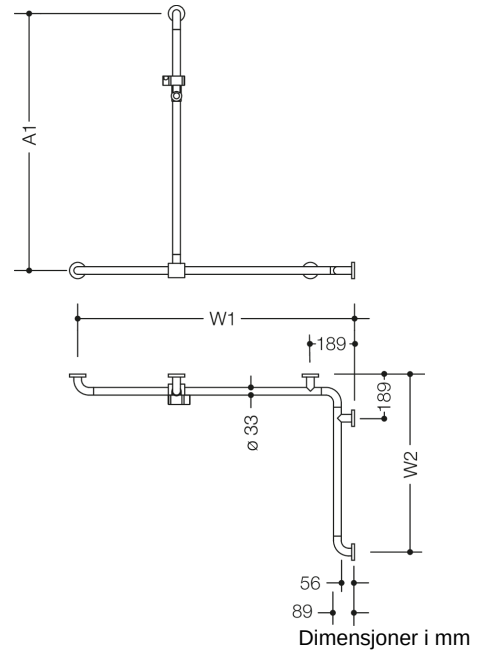

Bilde lignende

Egenskaper

Dusjhåndtak med skyvbar dusjstang (selvmordsforebyggende versjon), Hjørnemontering

- Horisontalt og vertikalt arrangert, Stenger forbundet i rett vinkel med festerosetter, bøyd oppover i en 45° vinkel
- sideveis (for montering) bevegelig dusjholderstang
- formen på den øvre buen gjør det vanskelig å feste tau, Snorer eller lignende
- det nedre festepunktet skal være i en maksimal høyde på 850 mm
- Dusjholderen kan vippes trinnløst og justeres i høyden
- med kontinuerlig, Korrosjonsbeskyttet stålkjerne
- inkl. korrosjonsfritt festemateriale fra HEWI
- Kan monteres på venstre og høyre side
- ved montering på lettvegger er det nødvendig med et underlag av kryssfinerplater med en tykkelse på minst 20 mm
- Vertikal lengde etter mål fra 600 mm til 1250 mm, Horisontale lengder (hjørnemontering) laget etter mål fra 475 mm til 1800 mm, 89 mm dyp, Stangdiameter 33 mm, Rosettdiameter 70 mm
- laget av polyamid av høy kvalitet i henhold til HEWI fargekart