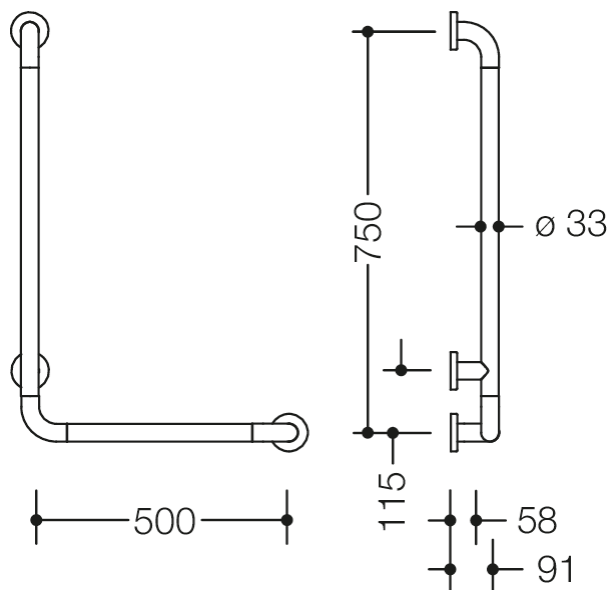

Bilde lignende

Dimensjoner i mm

### Egenskaper

L-formet støttehåndtak, oppklappbar i 801-serien

- stenger med kusstoff-festerosetter, plassert loddrett og vannrett og koblet til i rett vinkel
- brukes til fastholding og støtte
- med metall-/stålkjerne og endestykker forsterket med rustfritt stål
- horisontal lengde 500 mm, vertikal lengde 750 mm
- 91 mm dyp, fri avstand til vegg 58 mm, stangdiameter 33 mm, rosettdiameter 70 mm
- Montering på veggen med veggspesifikt fesstemateriale og rosetter fra HEWI
- kan monteres på venstre og høyre side
- av matt polyamid i HEWI-fargene 99 (ren hvit), 98 (signalhvitt), 97 (lysgrå), 95 (steingrå) og 92 (antrasittgrå)
- Oppgraderingssett Toalettrullholder 801.50B011 og Toalettspileutløsning (radio) 801.50B060 kan oppgraderes

### Farger/overflater

	99 (ren hvit)
	98 (signal hvitt)
	97 (lysegrå)
	95 (steingrå)

 92 (antrasittgrå)