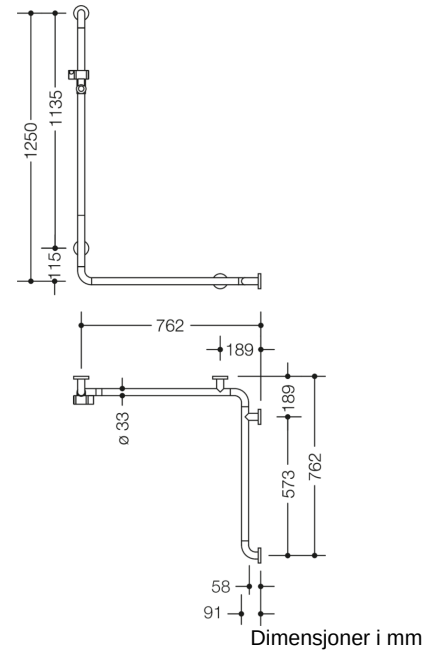

### Egenskaper

Dusj- og badekarhåndtak med dusjstang i 801-serien

- tilkoblet stang med kunststoffesterosetter og dusjholder, plassert loddrett og vannrett i rett vinkel
- brukes i dusj- og karområdet til fastholding og støtte
- loddrett lengde 1250 mm, vannrette lengder 762 mm
- 91 mm dyp, fri avstand til vegg 58 mm, stangdiameter 33 mm, rosettdiameter 70 mm
- egnet for hånddusj fra forskjellige produsenter
- Dusjholderen kan vippes trinnløst og høydejusteres ved å trekke eller trykke en spak i stor flate
- Funksjonsområde for dusjholderen i skinnende polyamid av høy kvalitet
- konisk opptak på dusjholderen gjør det lettere å henge opp hånddusjen
- med metallkjerne og endestykker forsterket med rustfritt stål
- Montering på veggen med veggspesifikt festsstemateriale og rosetter fra HEWI
- kan monteres på venstre og høyre side
- av matt polyamid i HEWI-fargene 99 (ren hvit), 98 (signalhvitt), 97 (lysgrå), 95 (steingrå) og 92 (antrasittgrå)
- Ved bruk med avtakbare dusjseter må du passe på følgende: Det er nødvendig å kontrollere kompatibiliteten.
- En detaljert liste over kompatible håndtak, Du finner vinkelhåndtak og dusjhåndtak med passende avtakbare dusjseter i online-katalogen vår i nedlastingsområdet til det enkelte produktet.