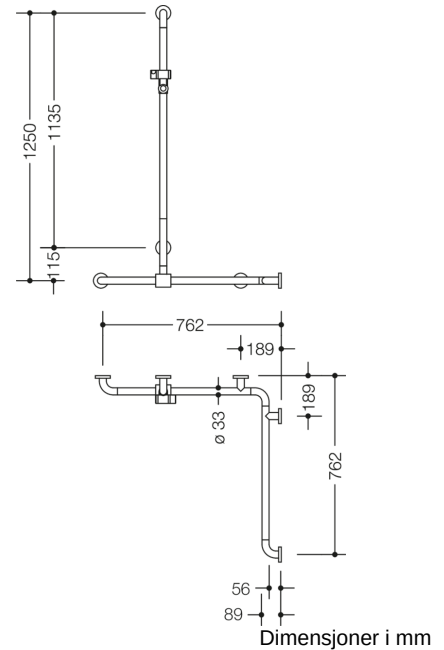

Bilde lignende

Egenskaper

Dusj, Håndløper for badekar med skyvbar dusjstang fra 801-serien, Hjørnemontering

- Vertikalt og horisontalt arrangert, Stang i rett vinkel med festerosetter i stål og dusjholder
- med vertikal dusjstang som kan flyttes sidelengs (for montering)
- Brukes til å holde og støtte i dusj- og badeområdet
- Vertikal lengde 1250 mm, Horisontale lengder (hjørnemontering) 762 mm hver
- 89 mm dyp, Avstand til veggen 56 mm, Stangdiameter 33 mm, Rosettdiameter 70 mm
- Passer til hånddusjer fra ulike produsenter
- Dusjholderen kan vippe trinnløst og justeres i høyden ved å trekke eller skyve i en stor spak
- Konisk holder på dusjhodeholderen gjør det enklere å feste hånddusjen
- med kontinuerlig, Korrosjonsbeskyttet stålkjerne
- Montering på vegg med veggspesifikt festemateriale og rosetter fra HEWI
- Kan monteres på venstre og høyre side
- Testet opp til 200 kg ved bruk med HEWI festemateriale
- Anbefalt maksimal vekt for brukeren: 150 kg
- laget av høyglanset polyamid i HEWI-farge 98 (signalhvitt), med antimikrobielt mikrosølv
- Vær oppmerksom ved bruk med hengende seter: Det er nødvendig å kontrollere kompatibiliteten.
- En detaljert liste over mulige kombinasjoner av gripeskinner, Du finner vinkelhåndtak og dusjhåndtak med passende avtakbare dusjseter i online-katalogen vår i nedlastingsområdet til det enkelte produktet.