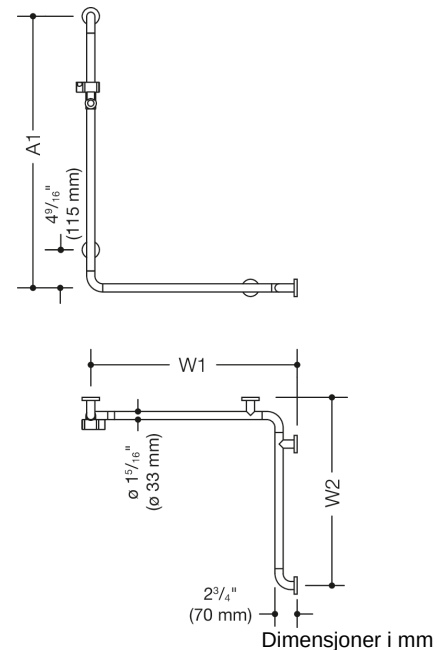

Bilde lignende

Egenskaper

Dusj, Serie 801 håndløper for badekar (USA)

- Vertikalt og horisontalt arrangert, Stenger forbundet i rette vinkler med festerosetter av stål
- med kontinuerlig, Korrosjonsbeskyttet stålkjerne
- Vertikal lengde laget for å måle fra 600 mm (23 5/8 tommer) til 1250 mm (49 3/16 tommer), Horisontale lengder fra 475 mm (18 11/16 tommer) til 1800 mm (70 7/8 tommer)
- 70 mm (2 3/4 tommer) dyp, Stangdiameter 1 5/16 tomme (33 mm), Rosettdiameter 70 mm (2 3/4 tommer)
- Fra en horisontal lengde på 1200 mm (47 1/4 tommer) er det nødvendig med en ekstra veggtilkobling, ettersom avstanden mellom støttene ikke må overstige 850 mm (33 7/16 tommer)
- Montering på vegg med veggspesifikt festemateriale og rosetter fra HEWI
- Kan monteres på venstre og høyre side
- Maksimal lastekapasitet 150 kg (330 lbs)
- Passer til fjæringsseter 801.51US100 (B1/W2 = min. 650 mm (25 3/4 tommer) og 801.51US110 (B1/W2 = min. 750 mm (29 1/2 tommer))
- Opphengte seter kan bare brukes i begrenset omfang, hvis senteravstand W1 eller W2 = 40 15/16 tommer (1040 mm) til 70 7/8 tommer (1800 mm)
- laget av høykvalitets polyamid i HEWI-fargene 99 (ren hvit), 95 (steingrå), 92 (antrasittgrå), 90 (dyp svart), 86 (sand), 84 (umbra) og 33 (rubinrød)
- oppfyller kravene i ADA-standardene fra 2010 og ICC/ANSI A117.1-2017