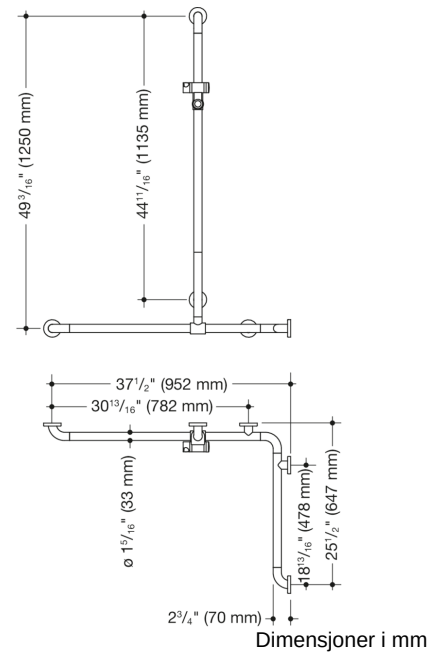

Bilde lignende

Egenskaper

Dusjhåndtak med skyvbar dusjstang (USA) fra 801-serien, Hjørnemontering

- Vertikalt og horisontalt arrangert, Stang i rett vinkel med festerosetter i stål og dusjholder
- med vertikal dusjstang som kan flyttes sidelengs (for montering)
- med kontinuerlig, Korrosjonsbeskyttet stålkjerne
- Vertikal lengde 49 3/16 tommer (1250 mm), Horisontale lengder (hjørnemontering) 952 mm (37 1/2 tommer) og 647 mm (25 1/2 tommer)
- 70 mm (2 3/4 tommer) dyp, Stangdiameter 1 5/16 tomme (33 mm), Rosettdiameter 70 mm (2 3/4 tommer)
- Passer til hånddusjer fra ulike produsenter
- Dusjholderen kan vippe trinnløst og justeres i høyden ved å trekke eller skyve i en stor spak
- Konisk holder på dusjhodeholderen gjør det enklere å feste hånddusjen
- Montering på vegg med veggspesifikt festemateriale og rosetter fra HEWI
- Kan monteres på venstre og høyre side
- Maksimal lastekapasitet 150 kg (330 lbs)
- Passer til fjæringsseter 801.51US100 og 801.51US110
- laget av høykvalitets polyamid i HEWI-fargene 99 (ren hvit), 95 (steingrå), 92 (antrasittgrå), 90 (dyp svart), 86 (sand), 84 (umbra) og 33 (rubinrød)
- oppfyller kravene i ADA-standardene fra 2010 og ICC/ANSI A117.1-2017