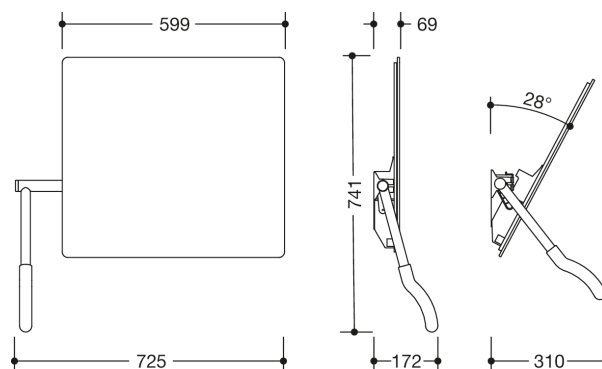

Bilde lignende

Dimensjoner i mm

Egenskaper

Serie 802 LifeSystem vippespeil (spaken til venstre)

- Rektangulært krystallspeil med polerte kanter og integrert beskyttelse mot splinter
- Enkel justering av helningen fra 0 til 28° mens du sitter
- Spak til venstre
- 725 mm bred, 741 mm høy, Speilets dybde 69 mm, klar dimensjon veggavstand håndtak 139 mm
- Håndtak i høyglansforkromet messing, Aluminiumsaksel slipt og anodisert i farge E6 EV1
- med ergonomisk formet håndtak av polyamid i henhold til HEWI fargekart
- inkludert korrosjonsfritt HEWI-festemateriale