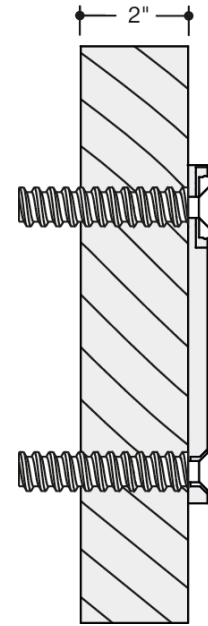

Bilde lignende

Dimensjoner i mm

Egenskaper

Type montering

- for serie 801(USA) sammenleggbare støttehåndtak
- For innfesting i hulromvegger med bakbekledning av tre

Bestående av:

- 2 skruer i rustfritt stål
- 2 Rampa-kontakter