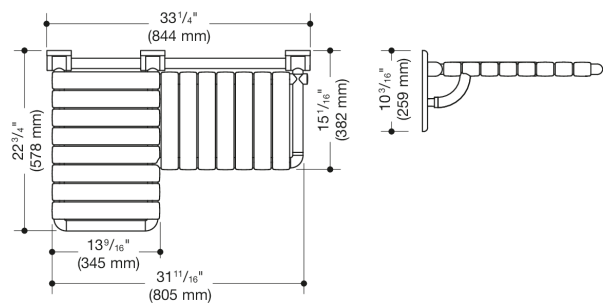

Bilde lignende

Dimensjoner i mm

Egenskaper

Sammenleggbart dusjsete, L-formet (USA)

- Konstruksjon av barer og sittegrupper
- for å sitte trygt i dusjområdet
- Kan brettes sammen
- med kontinuerlig, Korrosjonsbeskyttet stålkjerne
- Veggpanel av polyamid med integrert stålkjerne
- utstikkende seteseksjon til venstre
- den smale seteseksjonen er 460 mm (18 1/8 tommer) bred og 382 mm (15 1/16 tommer) dyp
- den utstikkende seteseksjonen er 345 mm (13 9/16 tommer) bred og 578 mm (22 3/4 tommer) dyp
- Seteelementer 55 mm (2 3/16 tommer) brede
- Maksimal lastekapasitet 204 kg (450 lbs)
- inkludert festemateriell for feste til hulromvegger med dobbel trebakside laget av to 2 tommer x 12 tommer kryssfiner- eller hardtreplater forbundet med en 1/2 tommer x 12 tommer kryssfinerplate
- Skjult feste
- laget av høykvalitets polyamid i HEWI-fargene 99 (ren hvit), 95 (steingrå), 92 (antrasittgrå), 90 (dyp svart), 86 (sand), 84 (umbra) og 33 (rubinrød)
- oppfyller kravene i ADA-standardene fra 2010 og ICC/ANSI A117.1-2017