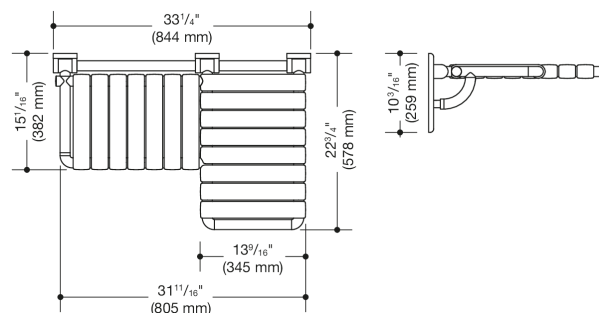

Bilde lignende

Dimensjoner i mm

## Egenskaper

Sammenleggbart dusjsete, L-formet (USA)

- Konstruksjon av barer og sittegrupper
- for å sitte trygt i dusjområdet
- Kan brettes sammen
- med kontinuerlig, Korrosjonsbeskyttet stålkjerne
- Veggpanel av polyamid med integrert stålkjerne
- utstikkende seteseksjon til høyre
- den smale seteseksjonen er 460 mm (18 1/8 tommer) bred og 382 mm (15 1/16 tommer) dyp
- den utstikkende seteseksjonen er 345 mm (13 9/16 tommer) bred og 578 mm (22 3/4 tommer) dyp
- Seteelementer 55 mm (2 3/16 tommer) brede
- Maksimal lastekapasitet 204 kg (450 lbs)
- inkludert festemateriell for feste til hulromvegger med dobbel trebakside laget av to 2 tommer x 12 tommer kryssfiner- eller hardtreplater forbundet med en 1/2 tommer x 12 tommer kryssfinerplate
- Skjult feste
- laget av høykvalitets polyamid i HEWI-fargene 99 (ren hvit), 95 (steingrå), 92 (antrasittgrå), 90 (dyp svart), 86 (sand), 84 (umbra) og 33 (rubinrød)
- oppfyller kravene i ADA-standardene fra 2010 og ICC/ANSI A117.1-2017