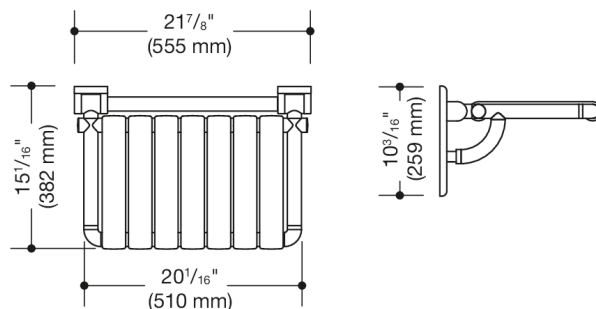

Bilde lignende

Dimensjoner i mm

Egenskaper

Sammenleggbart dusjsete, rektangulær (USA)

- Konstruksjon av barer og sittegrupper
- for å sitte trygt i dusjområdet
- Kan brettes sammen
- med kontinuerlig, Korrosjonsbeskyttet stålkjerne
- Veggpanel av polyamid med integrert stålkjerne
- 510 mm (20 1/16 tommer) bred og 382 mm (15 1/16 tommer) dyp
- Seteelementer 55 mm (2 3/16 tommer) brede
- inkludert festemateriell for feste til hulromvegger med dobbel trebakside laget av to 2 tommer x 12 tommer kryssfiner- eller hardtreplater forbundet med en 1/2 tommer x 12 tommer kryssfinerplate
- Skjult feste
- Maksimal lastekapasitet 204 kg (450 lbs)
- laget av høykvalitets polyamid i HEWI-fargene 99 (ren hvit), 95 (steingrå), 92 (antrasittgrå), 90 (dyp svart), 86 (sand), 84 (umbra) og 33 (rubinrød)
- oppfyller kravene i ADA-standardene fra 2010 og ICC/ANSI A117.1-2017