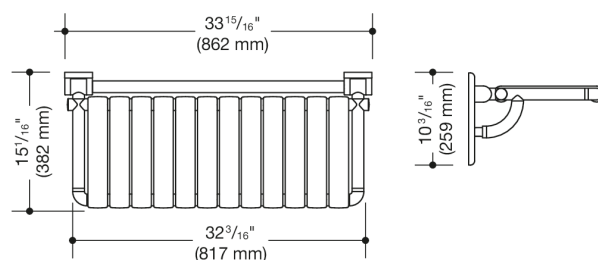

Bilde lignende

Dimensjoner i mm

Egenskaper

Sammenleggbart dusjsete, rektangulær (USA)

- Konstruksjon av barer og sittegrupper
- for å sitte trygt i dusjområdet
- Kan brettes sammen
- med kontinuerlig, Korrosjonsbeskyttet stålkjerne
- Veggpanel av polyamid med integrert stålkjerne
- 32 3/16 tommer (817 mm) bred og 15 1/16 tommer (382 mm) dyp
- Seteelementer 55 mm (2 3/16 tommer) brede
- inkludert festemateriell for feste til hulromvegger med dobbel trebakside laget av to 2 tommer x 12 tommer kryssfiner- eller hardtreplater forbundet med en 1/2 tommer x 12 tommer kryssfinerplate
- Skjult feste
- Maksimal lastekapasitet 204 kg (450 lbs)
- laget av høykvalitets polyamid i HEWI-fargene 99 (ren hvit), 95 (steingrå), 92 (antrasittgrå), 90 (dyp svart), 86 (sand), 84 (umbra) og 33 (rubinrød)
- oppfyller kravene i ADA-standardene fra 2010 og ICC/ANSI A117.1-2017