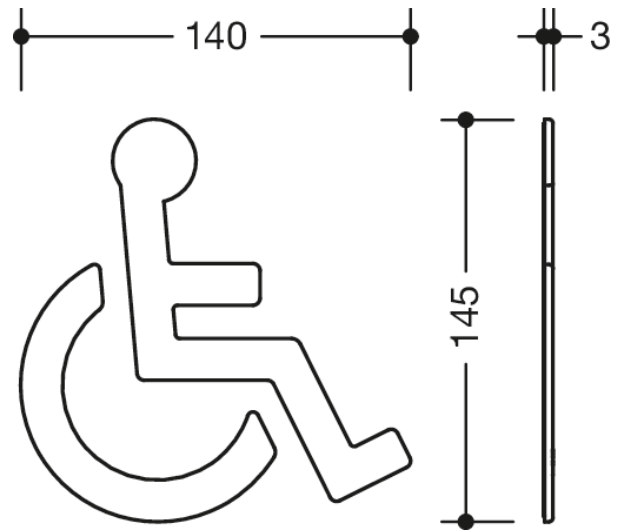

Bilde lignende

Dimensjoner i mm

Egenskaper

Barrierefritt symbol

- selvklebende
- 145 mm høy, 140 mm bred og 3 mm tykk
- Laget av polyamid av høy kvalitet
- i utvalgte farger

Utmerkelser og æresbevisninger

Farger/overflater