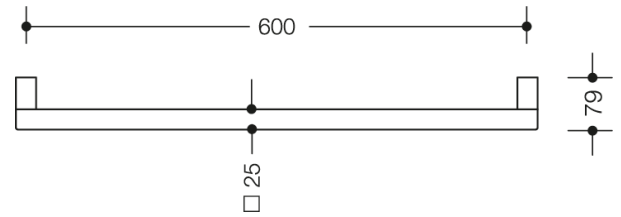

Bilde lignende

Dimensjoner i mm

Egenskaper

Gripeskinne System 100

- Håndtak laget av en firkantet profil med harmoniske radier
- bøyd i rette vinkler i endene
- Uten feste av rosetter
- Brukes til å holde og støtte
- Senteravstand 600 mm, 79 mm dyp
- Kvadratisk 25 mm
- Laget av metall, Forkrommet av høy kvalitet
- for veggmontering, inkludert korrosjonsfritt HEWI-festematerial