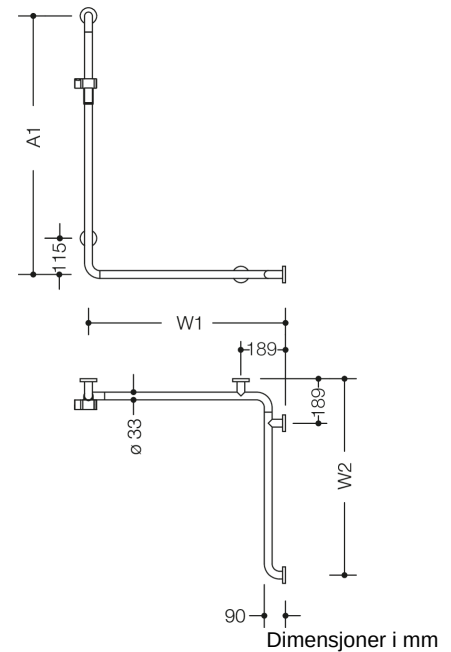

Bilde lignende

Egenskaper

Dusj, Håndløper med dusjstang fra serien 805 Classic

- Tilgjengelig i venstre og høyre versjon
- Vertikalt og horisontalt arrangert, Stang i rett vinkel med festerosetter i stål og dusjholder
- Brukes til å holde og støtte i dusj- og badeområdet
- Vertikal lengde etter mål fra 600 mm til 1250 mm, vannrette lengder laget etter mål fra 475 mm til 1800 mm
- 90 mm dyp, Avstand til veggen 57 mm, Stangdiameter 33 mm, Rørtykkelse 2 mm, Rosettdiameter 70 mm
- Fra en horisontal lengde på 1200 mm er det nødvendig med en ekstra veggtilkobling, ettersom avstanden mellom støttene ikke må overstige 850 mm
- Passer til hånddusjer fra ulike produsenter
- Dusjholderen kan vippe trinnløst og justeres i høyden ved å trekke eller skyve i en stor spak
- Konisk holder på dusjhodeholderen gjør det enklere å feste hånddusjen
- Montering på vegg med veggspesifikt festemateriale og rosetter fra HEWI
- av kvalitativt rustfritt stål, Matt overflate på bakken
- Dusjholder i høyglanset polyamid i HEWI-farge 90 (dyp svart), 92 (antrasittgrå), 98 (signalhvit) eller 99 (ren hvit)
- Vær oppmerksom ved bruk med hengende seter: Det er nødvendig å kontrollere kompatibiliteten.
- En detaljert liste over mulige kombinasjoner av gripeskiner, Du finner vinkelhåndtak og dusjhåndtak med passende avtakbare dusjseter i online-katalogen vår i nedlastingsområdet til det enkelte produktet.

Farger/overflater

	99 (ren hvit)
	98 (signal hvitt)
	92 (antrasittgrå)
	90 (dyp svart)