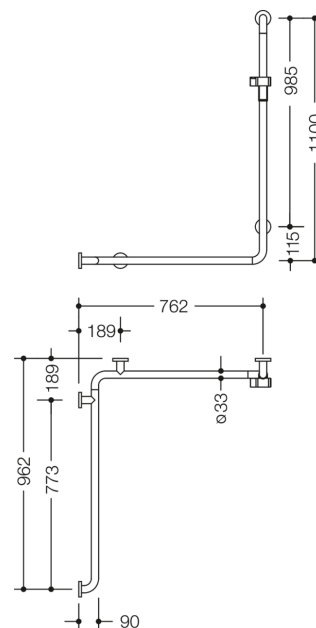

Bilde lignende

Dimensjoner i mm

### Egenskaper

Dusj, Håndløper med dusjstang fra serien 805 Classic

- Venstre versjon
- Vertikalt og horisontalt arrangert, Stang i rett vinkel med festerosetter i stål og dusjholder
- Brukes til å holde og støtte i dusj- og badeområdet
- Vertikal lengde 1100 mm, vannrette lengder 762 mm og 962 mm
- 90 mm dyp, Avstand til veggen 57 mm, Stangdiameter 33 mm, Rørtykkelse 2 mm, Rosettdiameter 70 mm
- Passer til hånddusjer fra ulike produsenter
- Dusjholderen kan vippes trinnløst og justeres i høyden ved å trekke eller skyve i en stor spak
- Konisk holder på dusjhodeholderen gjør det enklere å feste hånddusjen
- Montering på vegg med veggspesifikt festemateriale og rosetter fra HEWI
- Testet opp til 200 kg ved bruk med HEWI festemateriale
- Anbefalt maksimal vekt for brukeren: 150 kg
- av kvalitativt rustfritt stål, Matt overflate på bakken
- Dusjholder i høyglanset polyamid i HEWI-farge 90 (dyp svart), 92 (antrasittgrå), 98 (signalhvit) eller 99 (ren hvit)
- oppfyller kravene i ÖNORM B1600/1601
- Vær oppmerksom ved bruk med hengende seter: Det er nødvendig å kontrollere kompatibiliteten.
- En detaljert liste over mulige kombinasjoner av gripeskiner, Du finner vinkelhåndtak og dusjhåndtak med passende avtakbare dusjseter i online-katalogen vår i nedlastingsområdet til det enkelte produktet.

### Farger/overflater

	99 (ren hvit)
	98 (signal hvitt)
	92 (antrasitegrå)
	90 (dyp svart)