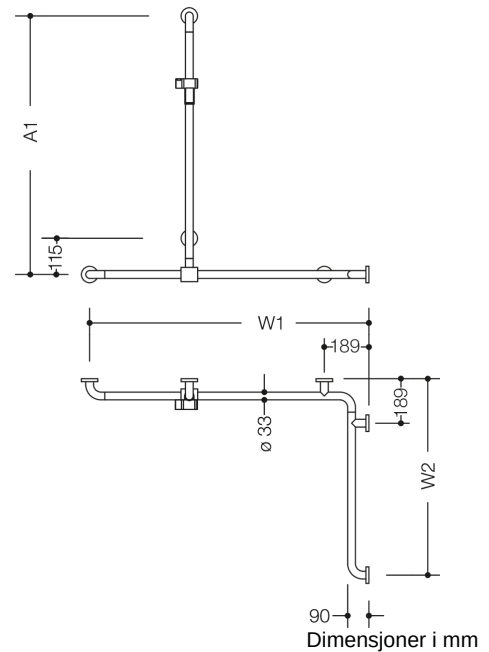

Bilde lignende

Egenskaper

Dusj, Håndløper med skyvbar dusjstang fra serien 805 Classic, Hjørnemontering

- Vertikalt og horisontalt arrangert, Stang i rett vinkel med festerosetter i stål og dusjholder
- med vertikal dusjstang som kan flyttes sidelengs (for montering)
- Brukes til å holde og støtte i dusj- og badeområdet
- Vertikal lengde etter mål fra 600 mm til 1250 mm, Horisontale lengder (hjørnemontering) laget etter mål fra 475 mm til 1800 mm
- 90 mm dyp, Avstand til veggen 57 mm, Stangdiameter 33 mm, Rørtykkelse 2 mm, Rosettdiameter 70 mm
- Fra en horisontal lengde på 1200 mm er det nødvendig med en ekstra veggtilkobling, ettersom avstanden mellom støttene ikke må overstige 850 mm
- Passer til hånddusjer fra ulike produsenter
- Dusjholderen kan vippe trinnløst og justeres i høyden ved å trekke eller skyve i en stor spak
- Konisk holder på dusjhodeholderen gjør det enklere å feste hånddusjen
- Montering på vegg med veggspesifikt festemateriale og rosetter fra HEWI
- Kan monteres på venstre og høyre side
- av kvalitativt rustfritt stål, Matt overflate på bakken
- Dusjholder i høyglanset polyamid i HEWI-farge 90 (dyp svart), 92 (antrasittgrå), 98 (signalhvit) eller 99 (ren hvit)
- Vær oppmerksom ved bruk med hengende seter: Det er nødvendig å kontrollere kompatibiliteten.
- En detaljert liste over mulige kombinasjoner av gripeskiner, Du finner vinkelhåndtak og dusjhåndtak med passende avtakbare dusjseter i online-katalogen vår i nedlastingsområdet til det enkelte produktet.

Farger/overflater

	99 (ren hvit)
	98 (signal hvitt)
	92 (antrasitegrå)
	90 (dyp svart)