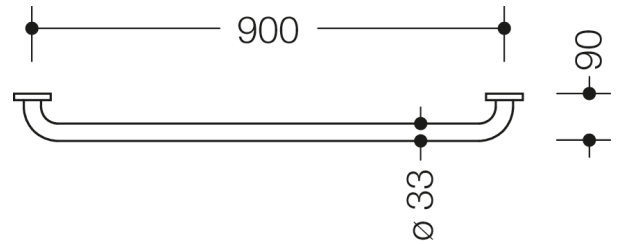

Bilde lignende

Dimensjoner i mm

Egenskaper

Serie 805 Classic griperekke

- Stang bøyd i rette vinkler i endene med festerosetter av stål
- Brukes til å holde og støtte
- Montering på vegg med veggspesifikt festemateriale og rosetter fra HEWI
- Senteravstand 900 mm
- 90 mm dyp, Avstand til veggen 57 mm, Stangdiameter 33 mm, Rørtykkelse 2 mm, Rosettdiameter 70 mm
- av kvalitativt rustfritt stål, Matt overflate på bakken
- Vær oppmerksom ved bruk med hengende seter: Det er nødvendig å kontrollere kompatibiliteten.
- En detaljert liste over mulige kombinasjoner av gripeskiner, Du finner vinkelhåndtak og dusjhåndtak med passende avtakbare dusjseter i online-katalogen vår i nedlastingsområdet til det enkelte produktet.