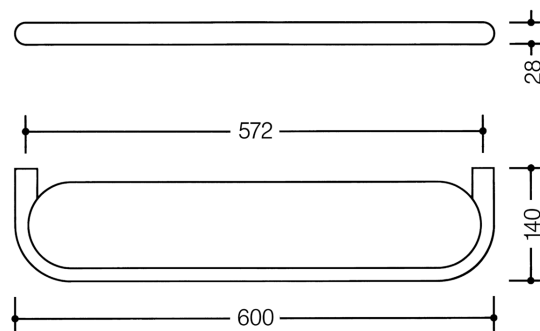

Bilde lignende

Dimensjoner i mm

### Egenskaper

Hylle med glassplate i 477-serien

- Hylle med omløpende kant og fastspent glassplate
- Trykknapp gjør det mulig å ta den av
- tyverisikring med låsing
- 600 mm bred, 28 mm høy og 140 mm dyp, glassplate 572 mm bred
- av høyglanset polyamid iht. HEWI-fargetabell
- Glassplate kan leveres i fargen matthvit
- inkludert korrosjonsfritt HEWI-festematerial