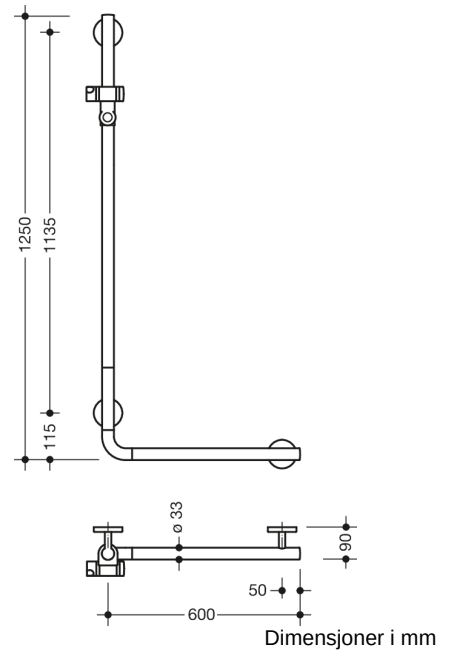

Bilde lignende

Egenskaper

Vinklet håndtak med WARM TOUCH dusjholder

- Vertikalt og horisontalt arrangert, Stang koblet i rett vinkel med dusjhodeholder
- Laget av høykvalitets kromoptisk belagt polyamid med en varm følelse
- Dusjholder laget av høykvalitets polyamid i HEWI-farge 98 (signalhvit)
- med kontinuerlig, Korrosjonsbeskyttet stålkjerne
- Vertikal lengde 1250 mm, Horisontal lengde 600 mm, 90 mm dyp, Stangdiameter 33 mm
- Veggtilkobling med filigranstøtter rett på veggen (diameter 18 mm) og flate rosetter
- Rosettdiameter 80 mm, Hettehøyde 13 mm
- Dusjholderen kan vippes trinnløst og justeres i høyden ved å trekke eller skyve i en stor spak
- Konisk holder på dusjhodeholderen gjør det enklere å feste hånddusjen
- Passer til hånddusjer fra ulike produsenter
- Enkel installasjon takket være individuelt monterbare festeplater i rustfritt stål av høy kvalitet for å feste det vinklede håndtaket
- Kan monteres på venstre og høyre side
- Testet opp til 200 kg ved bruk med HEWI festemateriale
- Anbefalt maksimal vekt for brukeren: 150 kg
- inkludert korrosjonsfritt HEWI-festemateriale
- oppfyller kravene i ÖNORM B1600/1601 og SIA 500
- Vær oppmerksom ved bruk med hengende seter: Det er nødvendig å kontrollere kompatibiliteten.
- En detaljert liste over mulige kombinasjoner av gripeskiner, Du finner vinkelhåndtak og dusjhåndtak med passende avtakbare dusjseter i online-katalogen vår i nedlastingsområdet til det enkelte produktet.