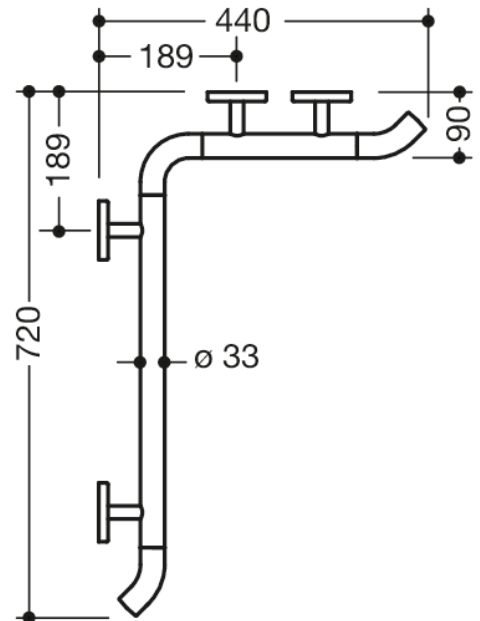

Bilde lignende

Dimensjoner i mm

### Egenskaper

Dusj, WARM TOUCH håndløper for badekar

- horisontalt arrangert, stenger forbundet i rette vinkler
- med 45° endebøyer som peker mot veggen
- Laget av høykvalitets kromoptisk belagt polyamid med en varm følelse
- med kontinuerlig, Korrosjonsbeskyttet stålkjerne
- Horisontale lengder 720 mm og 440 mm
- 90 mm dyp, Stangdiameter 33 mm
- Veggtilkobling med filigranstøtter rett på veggen (diameter 18 mm) og flate rosetter
- Rosettdiameter 80 mm, Hettehøyde 13 mm
- Enkel montering takket være individuelt monterbare festeplater i rustfritt stål av høy kvalitet for feste av dusjkaret., Håndløper for badekar
- inkludert korrosjonsfritt HEWI-festemateriale
- Vær oppmerksom ved bruk med hengende seter: Det er nødvendig å kontrollere kompatibiliteten.
- Testet opp til 200 kg ved bruk med HEWI festemateriale
- Anbefalt maksimal vekt for brukeren: 150 kg
- En detaljert liste over mulige kombinasjoner av gripeskinner, Du finner vinkelhåndtak og dusjhåndtak med passende avtakbare dusjseter i online-katalogen vår i nedlastingsområdet til det enkelte produktet.