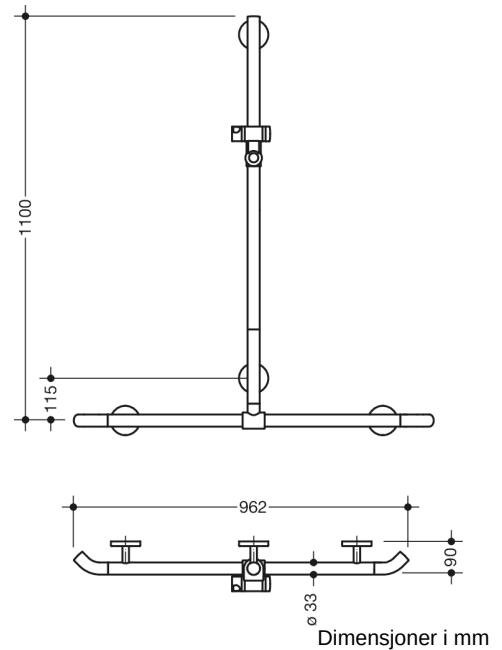

Bilde lignende

Egenskaper

Dusj, Håndløper for badekar med WARM TOUCH dusjstang

- Vertikalt og horisontalt arrangert, Stang koblet i rett vinkel med dusjhodeholder
- med 45° endebøyer som peker mot veggen
- med vertikal dusjstang som kan flyttes sidelengs (for montering)
- Laget av høykvalitets kromoptisk belagt polyamid med en varm følelse
- Dusjholder laget av høykvalitets polyamid i HEWI-farge 98 (signalhvit)
- med kontinuerlig, Korrosjonsbeskyttet stålkjerne
- Vertikal lengde 1100 mm, Horisontal lengde 962 mm
- 90 mm dyp, Stangdiameter 33 mm
- Veggtilkobling med filigranstøtter rett på veggen (diameter 18 mm) og flate rosetter
- Rosettdiameter 80 mm, Hettehøyde 13 mm
- Dusjholderen kan vippe trinnløst og justeres i høyden ved å trekke eller skyve i en stor spak
- Konisk holder på dusjhodeholderen gjør det enklere å feste hånddusjen
- Passer til hånddusjer fra ulike produsenter
- Enkel montering takket være individuelt monterbare festeplater i rustfritt stål av høy kvalitet for feste av dusjkaret., Håndløper for badekar
- inkludert korrosjonsfritt HEWI-festemateriale
- Vær oppmerksom ved bruk med hengende seter: Det er nødvendig å kontrollere kompatibiliteten.
- Testet opp til 200 kg ved bruk med HEWI festemateriale
- Anbefalt maksimal vekt for brukeren: 150 kg
- En detaljert liste over mulige kombinasjoner av gripeskiner, Du finner vinkelhåndtak og dusjhåndtak med passende avtakbare dusjseter i online-katalogen vår i nedlastingsområdet til det enkelte produktet.