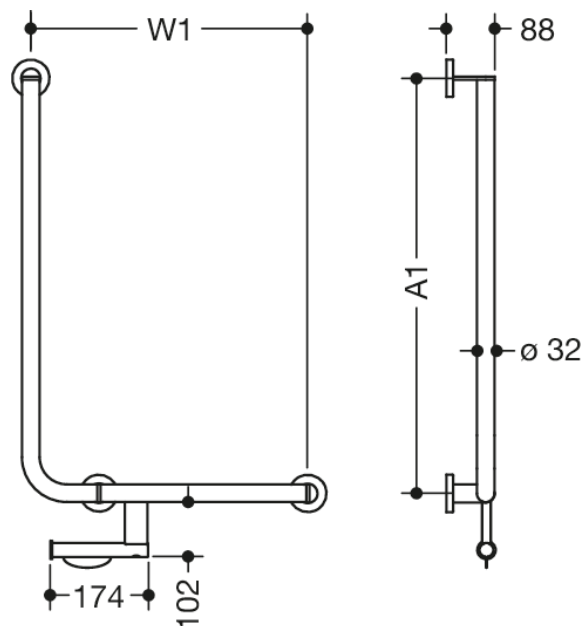

Bilde lignende

Dimensjoner i mm

### Egenskaper

L-formet støttehåndtak, oppklappbar med toalettrullholder, system 900

- tilkoblet stang med stålfesterosetter, plassert loddrett og vannrett i rett vinkel
- med toalettrullholder
- Utførelse høyre
- vannrett lengde laget etter mål fra 300 mm til 850 mm, loddrett lengde laget etter mål 600 mm til 1100 mm, 88 mm dyp
- Stangdiameter 32 mm, rørtykkelse 2 mm, rosettdiameter 70 mm
- i rustfritt stål av høy kvalitet, Matt
- inkludert korrosjonsfritt og testet HEWI-festematerial for veggmontering samt tettebånd for tetting av borepunkter