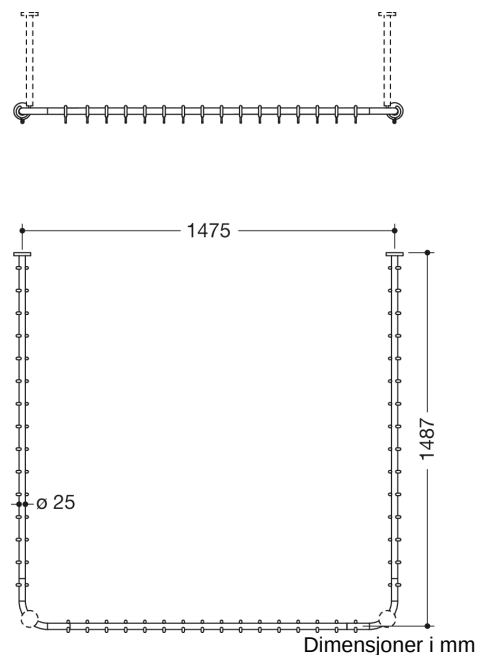

Bilde lignende

Egenskaper

Dusjgardinstang, system 900

- vannrett plasserte stenger med dusjgardinringer, koblet til U-formet i rett vinkel
- i rustfritt stål av høy kvalitet, krombelagt
- for dusjkar 1500 x 1500 mm
- Akselmål 1487 x 1475 x 1487 mm
- med 46 dusjgardinringer av hvit POM
- anbefalt forhengsbredde 2 x 3000 mm
- Stangdiameter 25 mm, rosettdiameter 70 mm
- kan forkortes til 320 mm i endene på stedet
- Montering med rosetter på vegg og i tak, takoppheng nødvendig (maks. 600 mm lang)
- inkludert korrosjonsfritt og testet HEWI-festematerial samt tettebånd for tetting av borepunkter